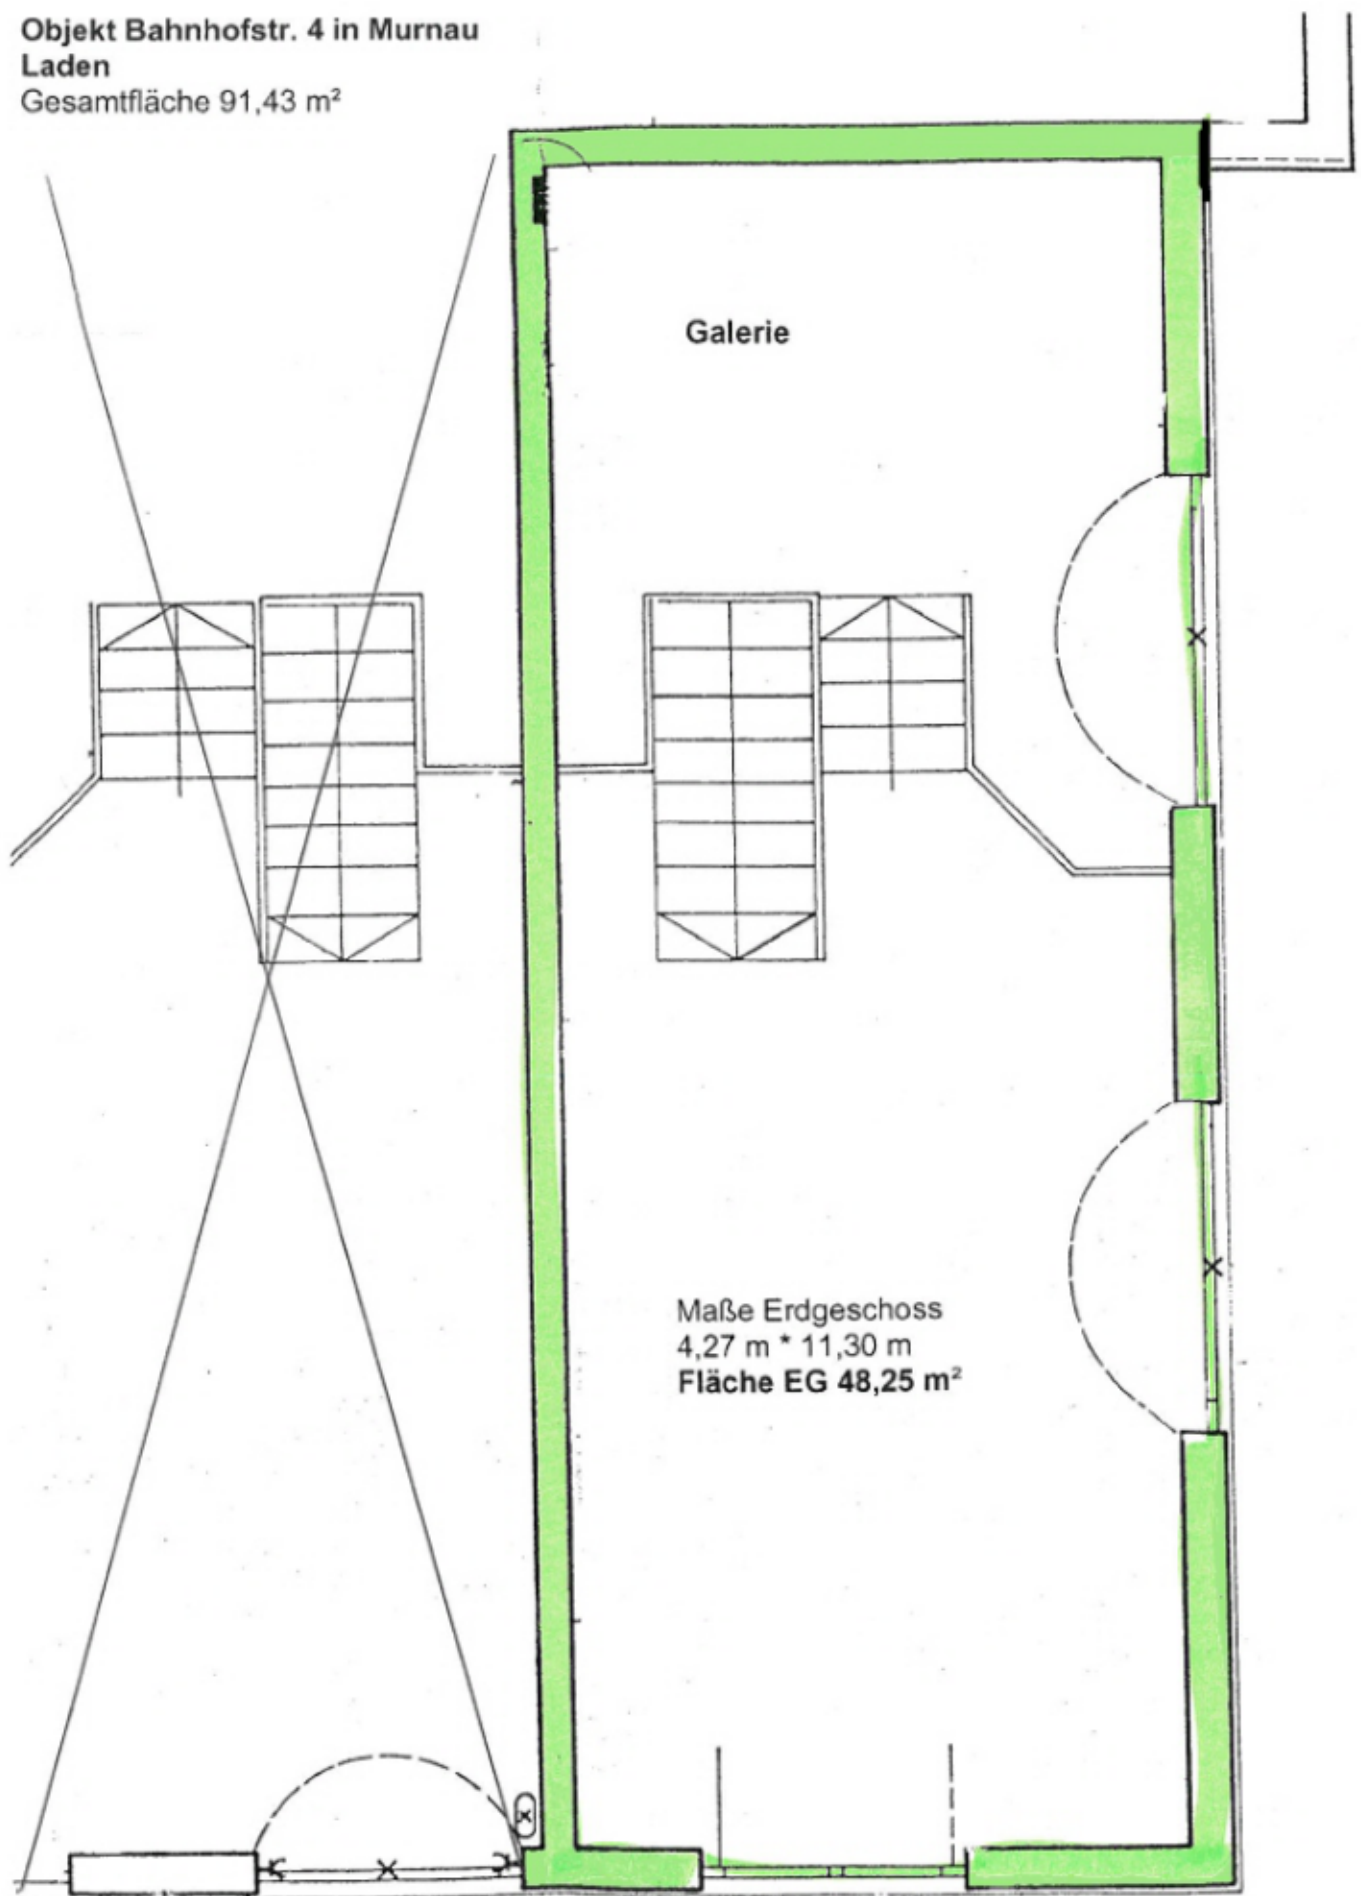

Objekt Bahnhofstr. 4 in Murnau

Laden

Gesamtfläche 91,43 m<sup>2</sup>

Grundriss Ladenfläche  
Maßstab 1:50