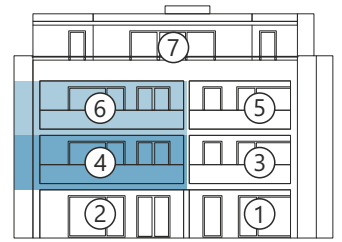

Wohnung 4 + 6

4,5 Zimmer | 1. + 2. Obergeschoss

Flur	11,94 m ²
WC	1,77 m ²
Bad	8,22 m ²
Kind 1	13,45 m ²
Kind 2	12,48 m ²
Eltern	14,61 m ²
Wohnen/Essen/Kochen	39,16 m ²
Abstellraum	2,46 m ²
Balkon (50%)	10,43 m ²

Wohnfläche 114,52 m²