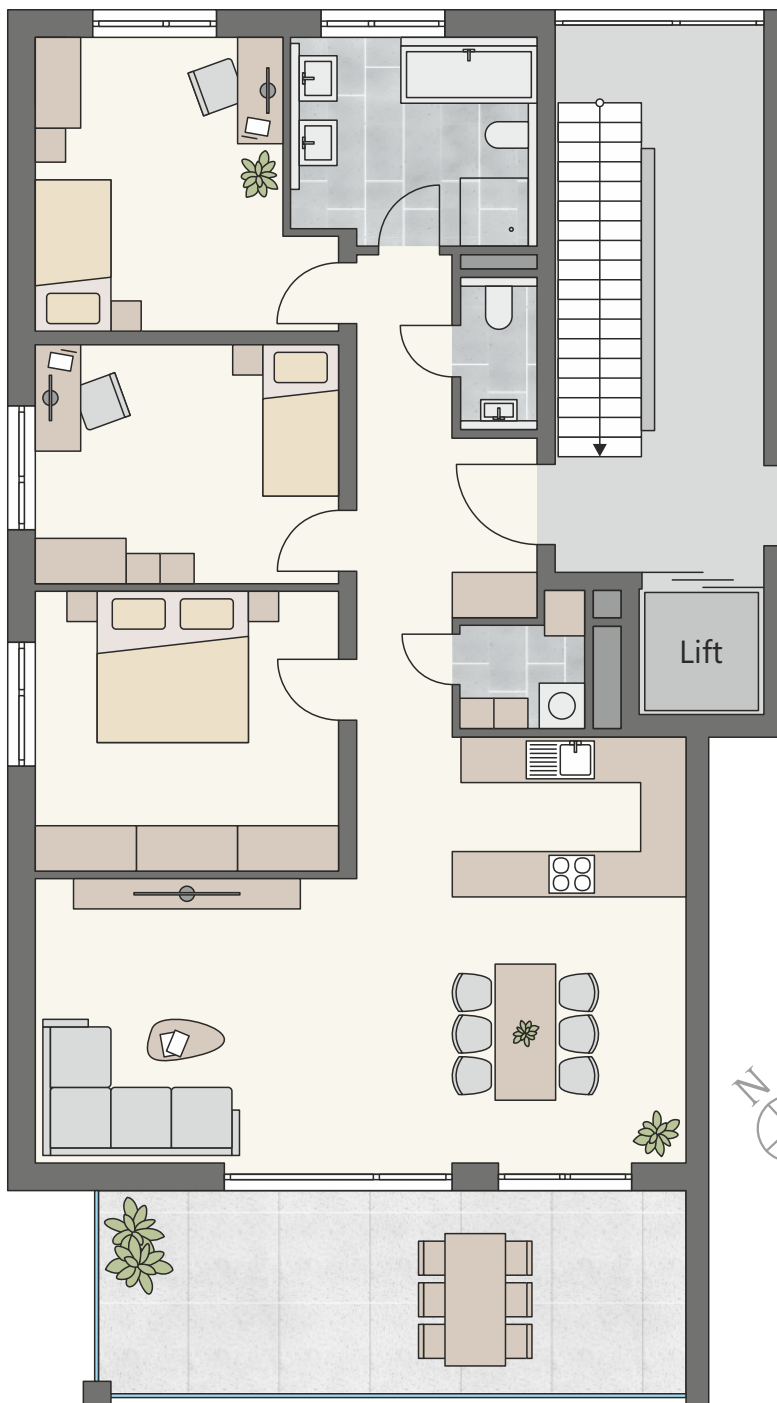

Wohnung 4 + 6

4,5 Zimmer | 1. + 2. Obergeschoss

Flur	11,94 m ²
WC	1,77 m ²
Bad	8,22 m ²
Kind 1	13,45 m ²
Kind 2	12,48 m ²
Eltern	14,61 m ²
Wohnen/Essen/Kochen	39,16 m ²
Abstellraum	2,46 m ²
Balkon (50%)	10,43 m ²

Wohnfläche 114,52 m²